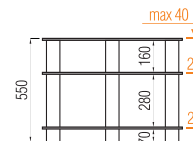

до 27" **Platform TV 01**

до 37" **Platform TV 02**

до 42" **Platform TV 03**

Варианты стеклянных полок:

Варианты круглых опор:

до 27" **Platform TV 11**

до 37" **Platform TV 12**

до 42" **Platform TV 13**

Варианты стеклянных полок:

Варианты круглых опор:

до 37" **Platform TV 04**до 37" **Platform TV 14**до 42" **Platform TV 05**до 42" **Platform TV 15**

Варианты стеклянных полок:

прозрачный

матовый

дымчатый

Варианты круглых опор: