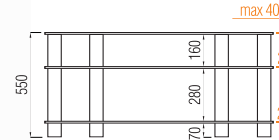

до 27" **Platform TV 01**

до 37" **Platform TV 02**

до 42" **Platform TV 03**

Варианты стеклянных полок:

Варианты круглых опор:

до 27" **Platform TV 11**

до 37" **Platform TV 12**

до 42" **Platform TV 13**

Варианты стеклянных полок:

Варианты круглых опор:

до 37" **Platform TV 04**до 37" **Platform TV 14**до 42" **Platform TV 05**до 42" **Platform TV 15**

Варианты стеклянных полок:

прозрачный

матовый

дымчатый

Варианты круглых опор: