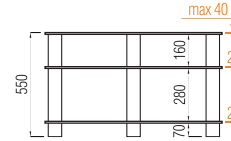

до 27" **Platform TV 01**

до 37" **Platform TV 02**

до 42" **Platform TV 03**

Варианты стеклянных полок:

Варианты круглых опор:

до 27" **Platform TV 11**

до 37" **Platform TV 12**

до 42" **Platform TV 13**

Варианты стеклянных полок:

Варианты круглых опор:

до 37" **Platform TV 04**до 37" **Platform TV 14**до 42" **Platform TV 05**до 42" **Platform TV 15**

Варианты стеклянных полок:

прозрачный

матовый

дымчатый

Варианты круглых опор: