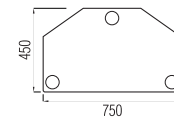

до 27" **Platform TV 01**

до 37" **Platform TV 02**

до 42" **Platform TV 03**

Варианты стеклянных полок:

Варианты круглых опор:

до 27" **Platform TV 11**

до 37" **Platform TV 12**

до 42" **Platform TV 13**

Варианты стеклянных полок:

Варианты круглых опор:

до 37" **Platform TV 04**до 37" **Platform TV 14**до 42" **Platform TV 05**до 42" **Platform TV 15**

Варианты стеклянных полок:

прозрачный

матовый

дымчатый

Варианты круглых опор: