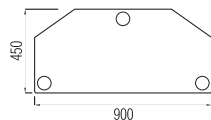

до 27" **Platform TV 01**

до 37" **Platform TV 02**

до 42" **Platform TV 03**

Варианты стеклянных полок:

Варианты круглых опор:

до 27" **Platform TV 11**

до 37" **Platform TV 12**

до 42" **Platform TV 13**

Варианты стеклянных полок:

Варианты круглых опор:

до 37" **Platform TV 04**до 37" **Platform TV 14**до 42" **Platform TV 05**до 42" **Platform TV 15**

Варианты стеклянных полок:

прозрачный

матовый

дымчатый

Варианты круглых опор: