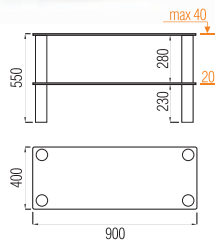

до 27" **Platform TV 01**

до 37" **Platform TV 02**

до 42" **Platform TV 03**

Варианты стеклянных полок:

Варианты круглых опор:

до 27" **Platform TV 11**

до 37" **Platform TV 12**

до 42" **Platform TV 13**

Варианты стеклянных полок:

Варианты круглых опор:

до 37" **Platform TV 04**до 37" **Platform TV 14**до 42" **Platform TV 05**до 42" **Platform TV 15**

Варианты стеклянных полок:

прозрачный

матовый

дымчатый

Варианты круглых опор: