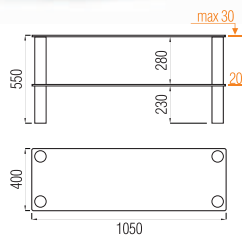

до 27" **Platform TV 01**

до 37" **Platform TV 02**

до 42" **Platform TV 03**

Варианты стеклянных полок:

Варианты круглых опор:

до 27" **Platform TV 11**

до 37" **Platform TV 12**

до 42" **Platform TV 13**

Варианты стеклянных полок:

Варианты круглых опор:

до 37" **Platform TV 04**до 37" **Platform TV 14**до 42" **Platform TV 05**до 42" **Platform TV 15**

Варианты стеклянных полок:

прозрачный

матовый

дымчатый

Варианты круглых опор: