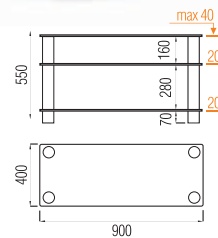

до 27" **Platform TV 01**

до 37" **Platform TV 02**

до 42" **Platform TV 03**

Варианты стеклянных полок:

Варианты круглых опор:

до 27" **Platform TV 11**

до 37" **Platform TV 12**

до 42" **Platform TV 13**

Варианты стеклянных полок:

Варианты круглых опор:

до 37" **Platform TV 04**до 37" **Platform TV 14**до 42" **Platform TV 05**до 42" **Platform TV 15**

Варианты стеклянных полок:

прозрачный

матовый

дымчатый

Варианты круглых опор: