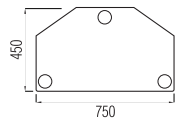

до 27" **Platform TV 01**

до 37" **Platform TV 02**

до 42" **Platform TV 03**

Варианты стеклянных полок:

Варианты круглых опор:

до 27" **Platform TV 11**

до 37" **Platform TV 12**

до 42" **Platform TV 13**

Варианты стеклянных полок:

Варианты круглых опор:

до 37" **Platform TV 04**до 37" **Platform TV 14**до 42" **Platform TV 05**до 42" **Platform TV 15**

Варианты стеклянных полок:

прозрачный

матовый

дымчатый

Варианты круглых опор: