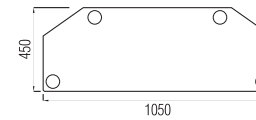

до 27" **Platform TV 01**

до 37" **Platform TV 02**

до 42" **Platform TV 03**

Варианты стеклянных полок:

Варианты круглых опор:

до 27" **Platform TV 11**

до 37" **Platform TV 12**

до 42" **Platform TV 13**

Варианты стеклянных полок:

Варианты круглых опор:

до 37" **Platform TV 04**до 37" **Platform TV 14**до 42" **Platform TV 05**до 42" **Platform TV 15**

Варианты стеклянных полок:

прозрачный

матовый

дымчатый

Варианты круглых опор: