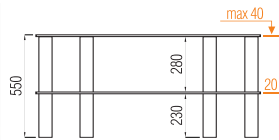

до 27" **Platform TV 01**

до 37" **Platform TV 02**

до 42" **Platform TV 03**

Варианты стеклянных полок:

Варианты круглых опор:

до 27" **Platform TV 11**

до 37" **Platform TV 12**

до 42" **Platform TV 13**

Варианты стеклянных полок:

Варианты круглых опор:

до 37" **Platform TV 04**до 37" **Platform TV 14**до 42" **Platform TV 05**до 42" **Platform TV 15**

Варианты стеклянных полок:

прозрачный

матовый

дымчатый

Варианты круглых опор: