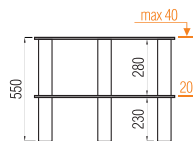

до 27" **Platform TV 01**

до 37" **Platform TV 02**

до 42" **Platform TV 03**

Варианты стеклянных полок:

Варианты круглых опор:

до 27" **Platform TV 11**

до 37" **Platform TV 12**

до 42" **Platform TV 13**

Варианты стеклянных полок:

Варианты круглых опор:

до 37" **Platform TV 04**до 37" **Platform TV 14**до 42" **Platform TV 05**до 42" **Platform TV 15**

Варианты стеклянных полок:

прозрачный

матовый

дымчатый

Варианты круглых опор: