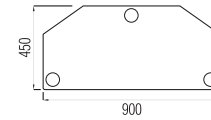

до 27" **Platform TV 01**

до 37" **Platform TV 02**

до 42" **Platform TV 03**

Варианты стеклянных полок:

Варианты круглых опор:

до 27" **Platform TV 11**

до 37" **Platform TV 12**

до 42" **Platform TV 13**

Варианты стеклянных полок:

Варианты круглых опор:

до 37" **Platform TV 04**до 37" **Platform TV 14**до 42" **Platform TV 05**до 42" **Platform TV 15**

Варианты стеклянных полок:

прозрачный

матовый

дымчатый

Варианты круглых опор: