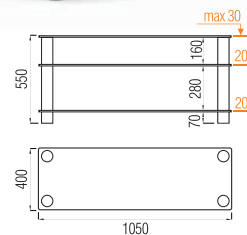

до 27" **Platform TV 01**

до 37" **Platform TV 02**

до 42" **Platform TV 03**

Варианты стеклянных полок:

Варианты круглых опор:

до 27" **Platform TV 11**

до 37" **Platform TV 12**

до 42" **Platform TV 13**

Варианты стеклянных полок:

Варианты круглых опор:

до 37" **Platform TV 04**до 37" **Platform TV 14**до 42" **Platform TV 05**до 42" **Platform TV 15**

Варианты стеклянных полок:

прозрачный

матовый

дымчатый

Варианты круглых опор: