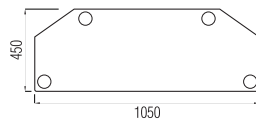

до 27" **Platform TV 01**

до 37" **Platform TV 02**

до 42" **Platform TV 03**

Варианты стеклянных полок:

Варианты круглых опор:

до 27" **Platform TV 11**

до 37" **Platform TV 12**

до 42" **Platform TV 13**

Варианты стеклянных полок:

Варианты круглых опор:

до 37" **Platform TV 04**до 37" **Platform TV 14**до 42" **Platform TV 05**до 42" **Platform TV 15**

Варианты стеклянных полок:

прозрачный

матовый

дымчатый

Варианты круглых опор: