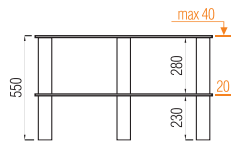

до 27" **Platform TV 01**

до 37" **Platform TV 02**

до 42" **Platform TV 03**

Варианты стеклянных полок:

Варианты круглых опор:

до 27" **Platform TV 11**

до 37" **Platform TV 12**

до 42" **Platform TV 13**

Варианты стеклянных полок:

Варианты круглых опор:

до 37" **Platform TV 04**до 37" **Platform TV 14**до 42" **Platform TV 05**до 42" **Platform TV 15**

Варианты стеклянных полок:

прозрачный

матовый

дымчатый

Варианты круглых опор: