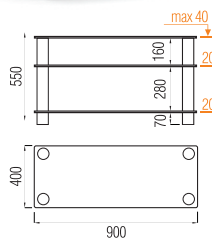

Platform TV 04

до 37"

Platform TV 14

до 42"

Platform TV 05

до 42"

Platform TV 15

Варианты стеклянных полок: