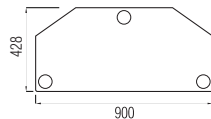

www.flatform.ru

до 27" **Platform TV 01**

до 37" **Platform TV 02**

до 42" **Platform TV 03**

Варианты стеклянных полок:

прозрачный

матовый

дымчатый