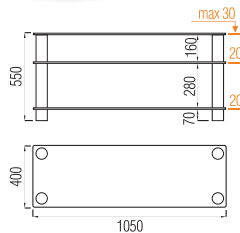

Platform TV 04

до 37"

Platform TV 14

до 42"

Platform TV 05

до 42"

Platform TV 15

Варианты стеклянных полок: