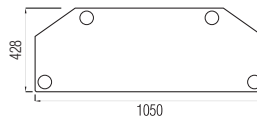

Варианты круглых опор:

хром

серебристый

черный

до 27" **Platform TV 11**

до 37" **Platform TV 12**

до 42" **Platform TV 13**

Варианты стеклянных полок: