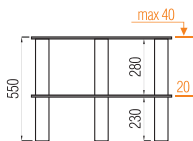

www.flatform.ru

до 27" **Platform TV 01**

до 37" **Platform TV 02**

до 42" **Platform TV 03**

Варианты стеклянных полок:

прозрачный

матовый

дымчатый