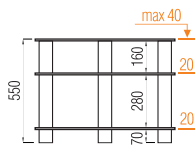

Варианты круглых опор:

хром

серебристый

черный

до 27" **Platform TV 11**

до 37" **Platform TV 12**

до 42" **Platform TV 13**

Варианты стеклянных полок: