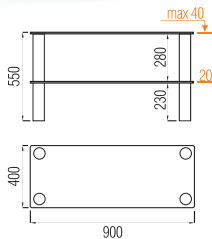

Platform TV 04

до 37"

Platform TV 14

до 42"

Platform TV 05

до 42"

Platform TV 15

Варианты стеклянных полок: