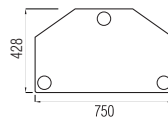

Варианты круглых опор:

хром

серебристый

черный

до 27" **Platform TV 11**

до 37" **Platform TV 12**

до 42" **Platform TV 13**

Варианты стеклянных полок: