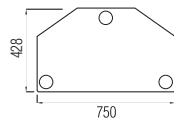

www.flatform.ru

до 27" **Platform TV 01**

до 37" **Platform TV 02**

до 42" **Platform TV 03**

Варианты стеклянных полок:

прозрачный

матовый

дымчатый