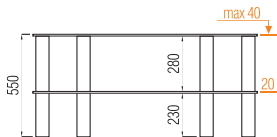

www.flatform.ru

до 27" **Platform TV 01**

до 37" **Platform TV 02**

до 42" **Platform TV 03**

Варианты стеклянных полок:

прозрачный

матовый

дымчатый

Варианты круглых опор:

хром

серебристый

черный

до 27" **Platform TV 11**

до 37" **Platform TV 12**

до 42" **Platform TV 13**

Варианты стеклянных полок: