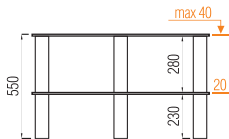

www.flatform.ru

до 27" **Platform TV 01**

до 37" **Platform TV 02**

до 42" **Platform TV 03**

Варианты стеклянных полок:

прозрачный

матовый

дымчатый

Варианты круглых опор:

хром

серебристый

черный

до 27" **Platform TV 11**

до 37" **Platform TV 12**

до 42" **Platform TV 13**

Варианты стеклянных полок: