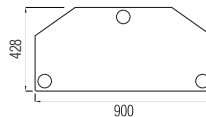

Варианты круглых опор:

хром

серебристый

черный

до 27" **Platform TV 11**

до 37" **Platform TV 12**

до 42" **Platform TV 13**

Варианты стеклянных полок: