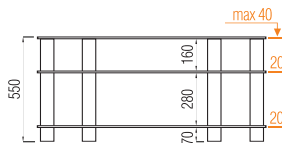

Варианты круглых опор:

хром

серебристый

черный

до 27" **Platform TV 11**

до 37" **Platform TV 12**

до 42" **Platform TV 13**

Варианты стеклянных полок: