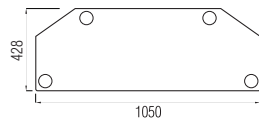

www.flatform.ru

до 27" **Platform TV 01**

до 37" **Platform TV 02**

до 42" **Platform TV 03**

Варианты стеклянных полок:

прозрачный

матовый

дымчатый

Варианты круглых опор:

хром

серебристый

черный

до 27" **Platform TV 11**

до 37" **Platform TV 12**

до 42" **Platform TV 13**

Варианты стеклянных полок: