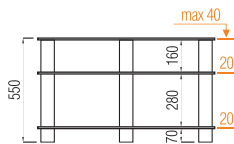

Варианты круглых опор:

хром

серебристый

черный

до 27" **Platform TV 11**

до 37" **Platform TV 12**

до 42" **Platform TV 13**

Варианты стеклянных полок: