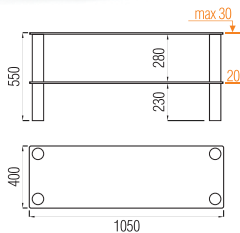

Platform TV 04

до 37"

Platform TV 14

до 42"

Platform TV 05

до 42"

Platform TV 15

Варианты стеклянных полок: